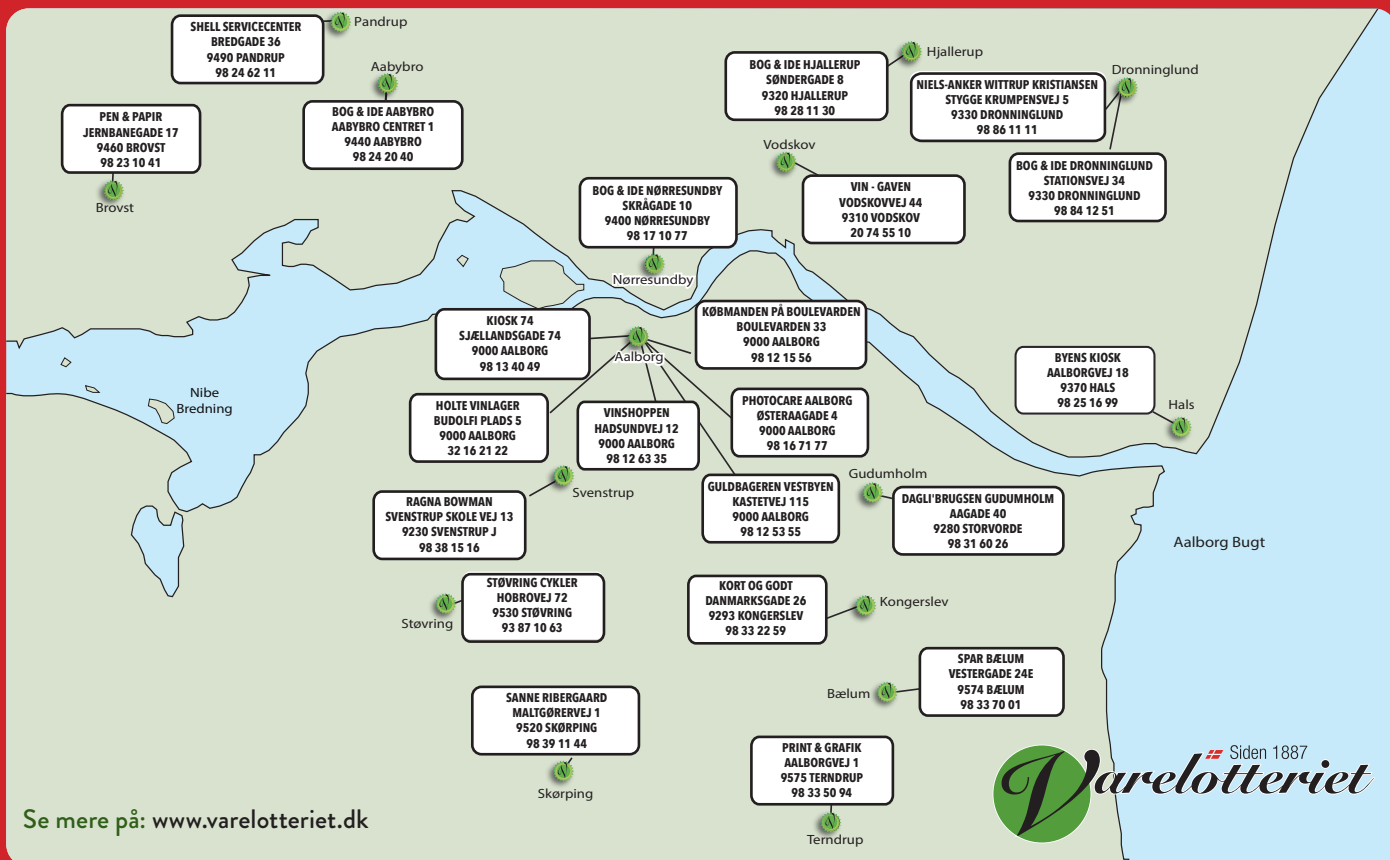

80%
VINDERCHANCE*

ÅRLIG PULJE PÅ OVER 133 MIO.
SPIL MED I 6 TRÆKNINGER FOR KUN 285 KR.

FORHANDLERE I AALBORG LOTTERIKREDS

Se mere på: www.varelotteriet.dk

*vinderchance er beregnet ved forholdet mellem antal gevinster og antal lodder på en hel sæson (alle 6 trækninger) incl. XtraChancen.